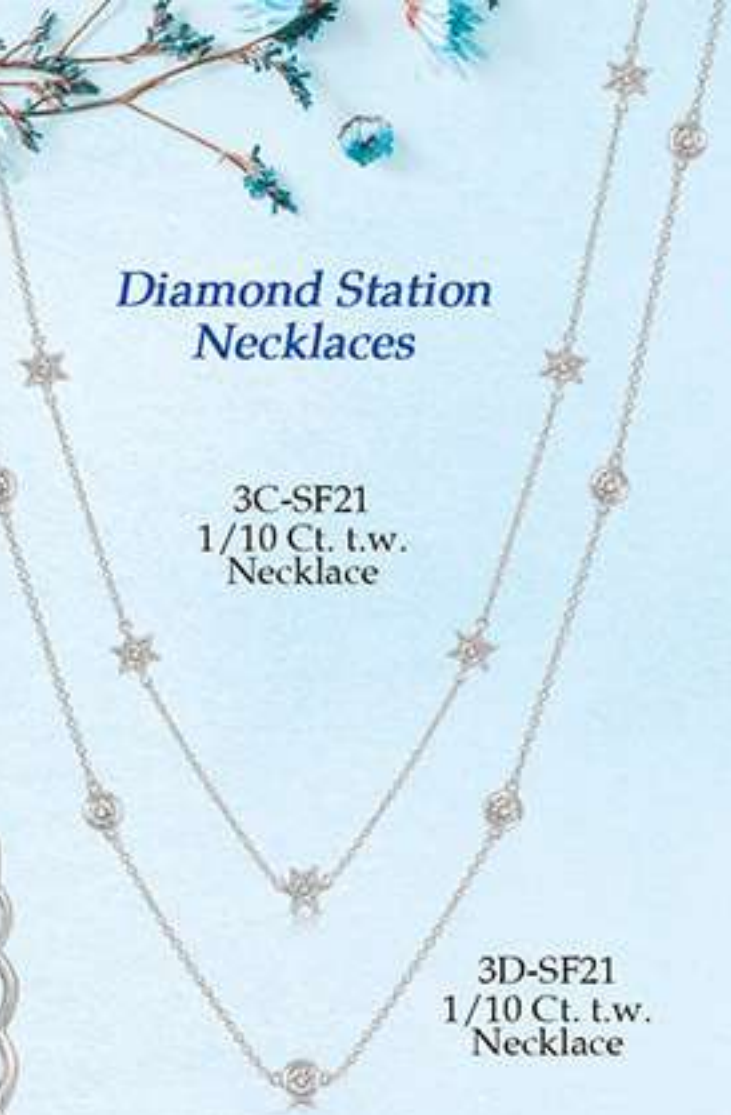

2B-SF21  
1/4 Ct. t.w.  
Pendant

2C-SF21  
1/5 Ct. t.w.  
Pendant

2D-SF21  
1/8 Ct. t.w.  
Pendant

*Lovebright Collection*

2E-SF21  
Three Stone Necklace  
1/3 Ct. t.w.  
1/2 Ct. t.w.

2H-SF21  
Pendant  
1/8 Ct. t.w.  
1/4 Ct. t.w.  
1/3 Ct. t.w.  
1/2 Ct. t.w.

*Everyday Essentials*

2J-SF21  
Ring  
1/8 Ct. t.w.  
1/4 Ct. t.w.  
1/3 Ct. t.w.  
1/2 Ct. t.w.

2F-SF21  
Three Stone Ring  
1/3 Ct. t.w.  
1/2 Ct. t.w.

2G-SF21  
Band  
1/2 Ct. t.w.  
1 Ct. t.w.

2K-SF21  
Earrings  
1/6 Ct. t.w.  
1/4 Ct. t.w.  
1/3 Ct. t.w.  
1/2 Ct. t.w.

  
LOVEBRIGHT

*BDO*  
collection

2L-SF21  
1/2 Ct. t.w.  
Engagement Ring

2M-SF21  
1/2 Ct. t.w.  
Engagement Ring

*Your Choice*

2N-SF21  
3/8 Ct. t.w.  
Engagement Ring

*Your Choice*

2P-SF21  
3/8 Ct. t.w.  
Engagement Ring

3A-SF21  
1/8 Ct. t.w.  
Drop Pendant

3B-SF21  
1/12 Ct. t.w.  
Angel Wing  
Necklace

**Diamond Station  
Necklaces**

3C-SF21  
1/10 Ct. t.w.  
Necklace

3D-SF21  
1/10 Ct. t.w.  
Necklace

3E-SF21  
1/5 Ct. t.w.  
Earrings